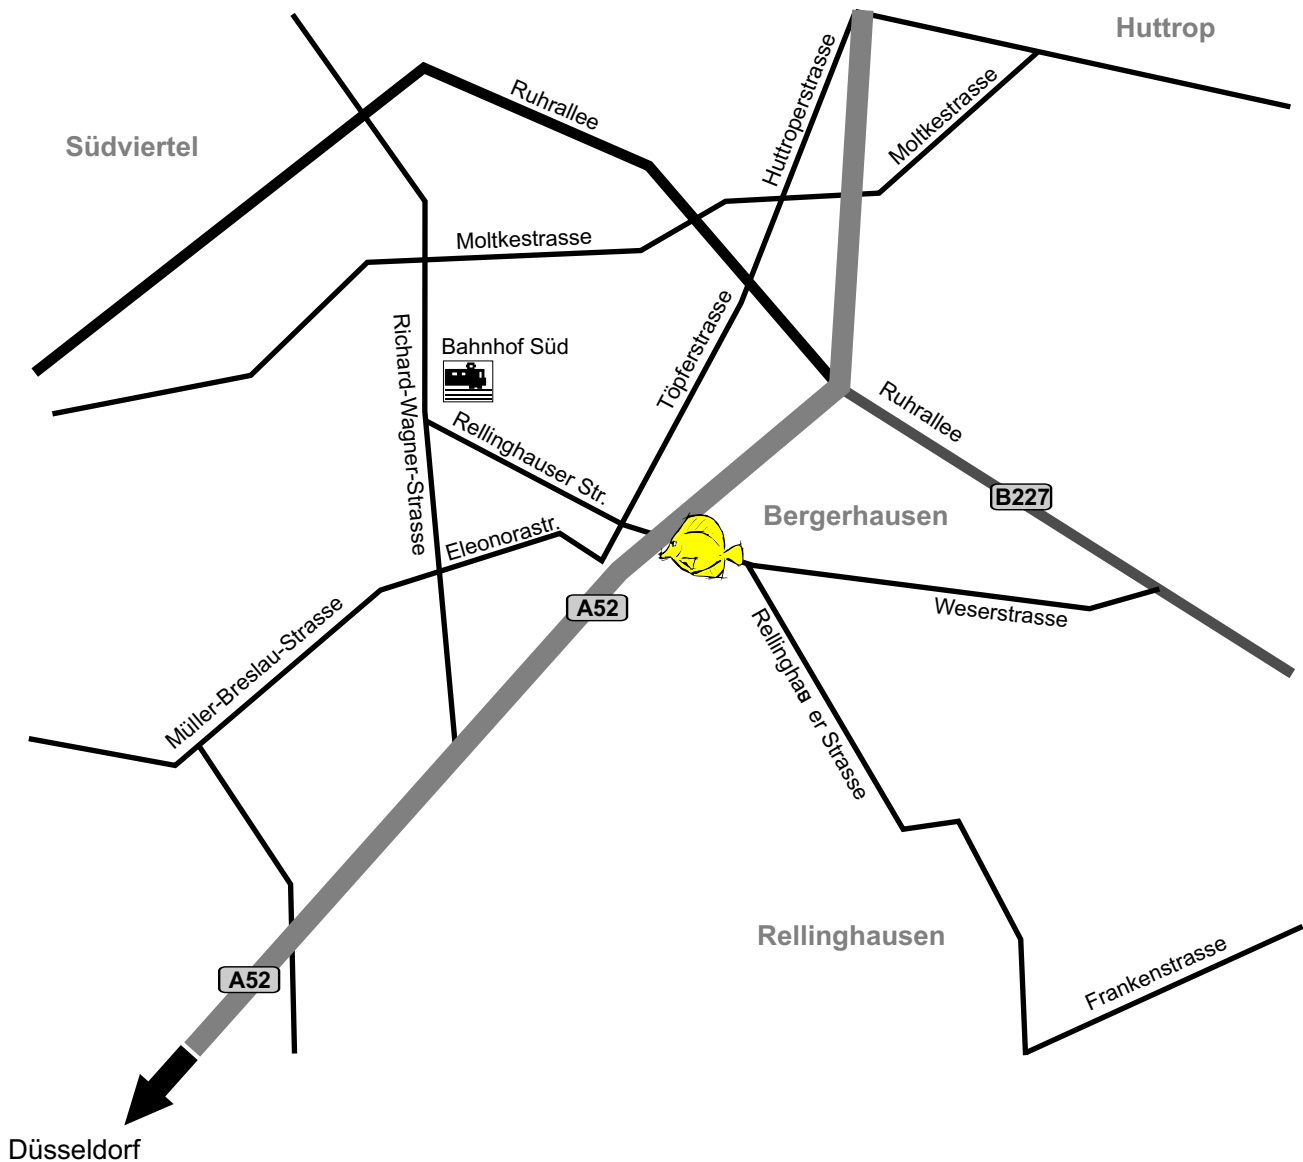

# Wegbeschreibung

Unser Ladenlokal befindet sich im Essener Süden, genauer gesagt auf der Rellinghauser Straße 186, wenige Meter entfernt vom S-Bahnhof Essen-Süd, einem stadtbekanntem gastronomischen Betrieb und Bahnhof. Der nächste Autobahnanschluss ist die A52, welche wiederum an die A40, (Ruhrschnellweg) anschließt. Sollten Sie also von Außerhalb kommen, so fahren Sie von der A52 die Ausfahrt Essen - Süd. Sie fahren weiter in Richtung Stadtmitte auf der Richard-Wagner-Strasse bis zur Kreuzung Richard-Wagner - Rellinghauser Strasse. (Bhf-Süd) Sie biegen rechts in die Rellinghauser Strasse ein und erreichen nach ca. 500m unser Geschäft.

Wir wünschen gute Fahrt!

**ZOO BECKE**

**Rellinghauser Strasse 186  
45136 Essen**

**Telefon 02 01 / 25 22 11**